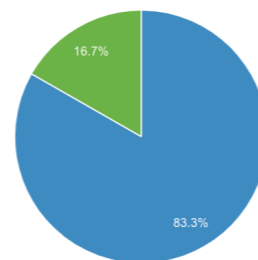

Prehľad Ako si návštevníci prehliadajú naše webové stránky?

■ Nový návštevník ■ Vracajúci sa návštevník

Stránky Čo si prehliadajú?

| Stránka ? | Zhľadnutia stránky ? ↓ |
|---------------------------------------|--|
| | 10,087 % z celku: 100.00% (10,087) |
| 1. / | 1,943 (19.26%) |
| 2. /resources/ebooks/lent-compani on/ | 951 (9.43%) |
| 3. /events/ | 735 (7.29%) |
| 4. /resources/diagnostic-tool/ | 685 (6.79%) |
| 5. /resources/digital-files/ | 337 (3.34%) |
| 6. /about/ | 295 (2.92%) |
| 7. /resources/ | 270 (2.68%) |
| 8. /about/team/ | 261 (2.59%) |
| 9. /resources/templates/ | 233 (2.31%) |
| 10. /resources/webinars/ | 155 (1.54%) |

Miesto Kde sú naši návštevníci?

| Krajina ? | Akizition |
|---------------------|--|
| | Používatelia ? ↓ |
| | 3,122 % z celku: 100.00% (3,122) |
| 1. 🇺🇸 Amerika | 1,281 (40.81%) |
| 2. 🇮🇳 India | 259 (8.25%) |
| 3. 🇵🇰 Pakistan | 139 (4.43%) |
| 4. 🇦🇺 Austrália | 133 (4.24%) |
| 5. 🇳🇵 Nepál | 130 (4.14%) |
| 6. 🇻🇪 Venezuela | 89 (2.84%) |
| 7. 🇵🇭 Filipíny | 78 (2.48%) |
| 8. 🇧🇴 Bolívia | 70 (2.23%) |
| 9. 🇨🇳 Čína | 62 (1.98%) |
| 10. 🇬🇹 Guatemala | 56 (1.78%) |
| 11. 🇿🇦 Južna Afrika | 54 (1.72%) |
| 12. 🇪🇬 Egypt | 53 (1.69%) |
| 13. 🇨🇦 Kanada | 50 (1.59%) |
| 14. 🇰🇪 Keňa | 43 (1.37%) |
| 15. 🇳🇮 Nikaragua | 41 (1.31%) |
| 16. 🇸🇻 El Salvador | 38 (1.21%) |
| 17. 🇧🇷 Brazília | 34 (1.08%) |
| 18. 🇮🇩 Indonézia | 31 (0.99%) |