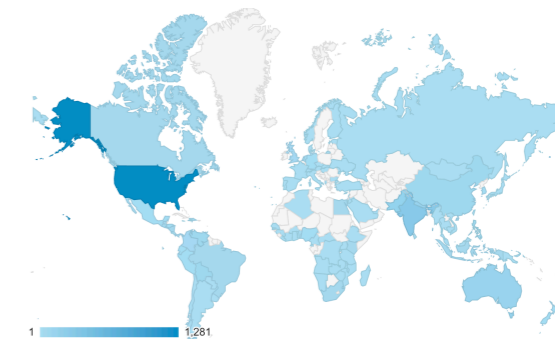

Prehľad Ako si návštevníci prehliadajú naše webové stránky?

■ Nový návštevník ■ Vracajúci sa návštevník

Stránky Čo si prehliadajú?

| Stránka ? | Zhľadnutia stránky ? ↓ |
|---------------------------------------|--|
| | 10,087 % z celku: 100.00% (10,087) |
| 1. / | 1,943 (19.26%) |
| 2. /resources/ebooks/lent-compani on/ | 951 (9.43%) |
| 3. /events/ | 735 (7.29%) |
| 4. /resources/diagnostic-tool/ | 685 (6.79%) |
| 5. /resources/digital-files/ | 337 (3.34%) |
| 6. /about/ | 295 (2.92%) |
| 7. /resources/ | 270 (2.68%) |
| 8. /about/team/ | 261 (2.59%) |
| 9. /resources/templates/ | 233 (2.31%) |
| 10. /resources/webinars/ | 155 (1.54%) |

Miesto Kde sú naši návštevníci?

| Krajina ? | Akizition |
|---------------------|--|
| | Používatelia ? ↓ |
| | 3,122 % z celku: 100.00% (3,122) |
| 1. 🇺🇸 Amerika | 1,281 (40.81%) |
| 2. 🇮🇳 India | 259 (8.25%) |
| 3. 🇵🇰 Pakistan | 139 (4.43%) |
| 4. 🇦🇺 Austrália | 133 (4.24%) |
| 5. 🇳🇵 Nepál | 130 (4.14%) |
| 6. 🇻🇪 Venezuela | 89 (2.84%) |
| 7. 🇵🇭 Filipíny | 78 (2.48%) |
| 8. 🇧🇴 Bolívia | 70 (2.23%) |
| 9. 🇨🇳 Čína | 62 (1.98%) |
| 10. 🇬🇹 Guatemala | 56 (1.78%) |
| 11. 🇿🇦 Južna Afrika | 54 (1.72%) |
| 12. 🇪🇬 Egypt | 53 (1.69%) |
| 13. 🇨🇦 Kanada | 50 (1.59%) |
| 14. 🇰🇪 Keňa | 43 (1.37%) |
| 15. 🇳🇮 Nikaragua | 41 (1.31%) |
| 16. 🇸🇻 El Salvador | 38 (1.21%) |
| 17. 🇧🇷 Brazília | 34 (1.08%) |
| 18. 🇮🇩 Indonézia | 31 (0.99%) |

Zariadenia Aké stránky navštevujú?

Návštevy podľa zariadení